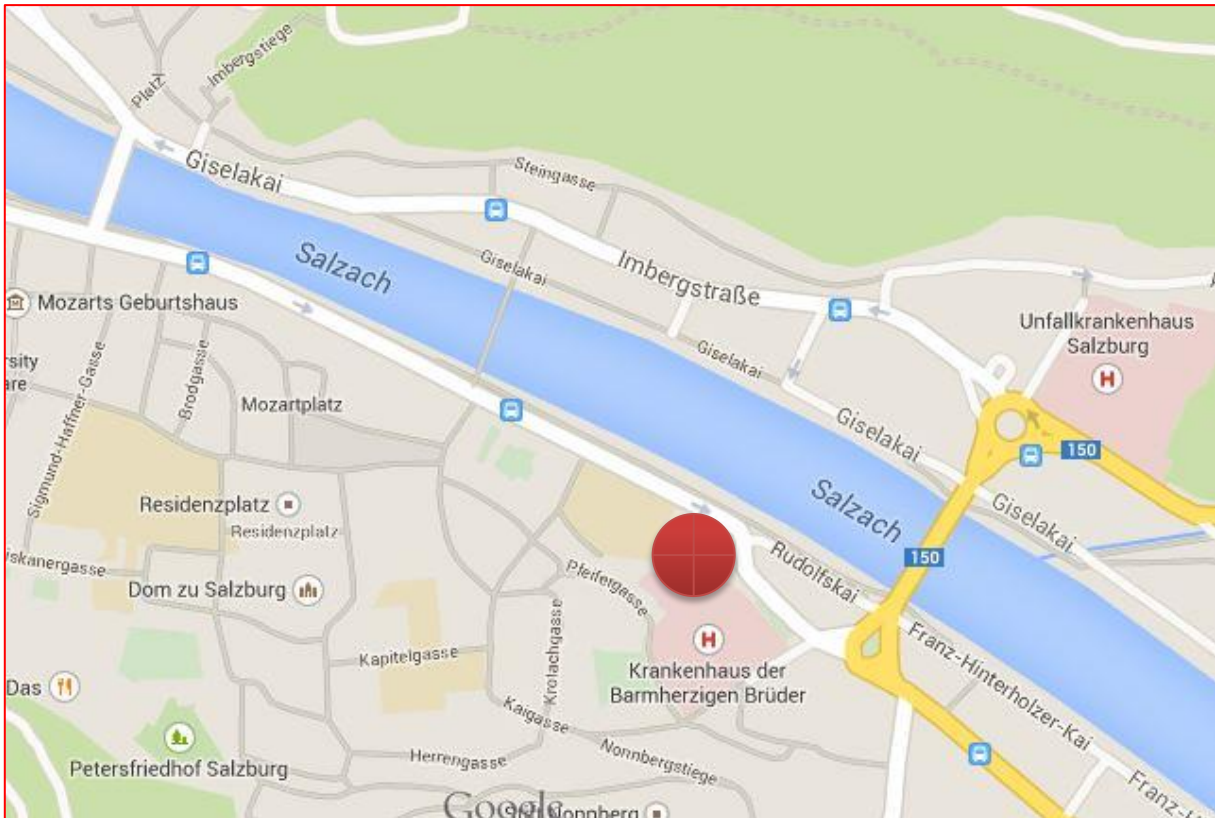

Lageplan und Anreise

Schulungsraum Computer Trainings Zentrum
[Rudolfskai 48, A-5020 Salzburg](#)

Bildquelle: Google Maps

Anreise mit öffentlichen Verkehrsmitteln:

Haltestelle Mozartsteg/Rudolfskai: Linien 3, 5, 6, 7, 8, 10, 14, 20, 25, 28, 840

Haltestelle Justizgebäude: Linien 3, 5, 6, 7, 8, 10, 14, 20, 25, 28, 840